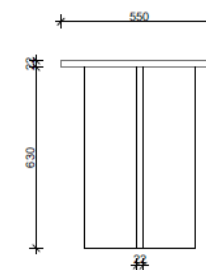

FÖRESKRIVEN PRODUCENT

Remake Emmaboda, Specialproduktion